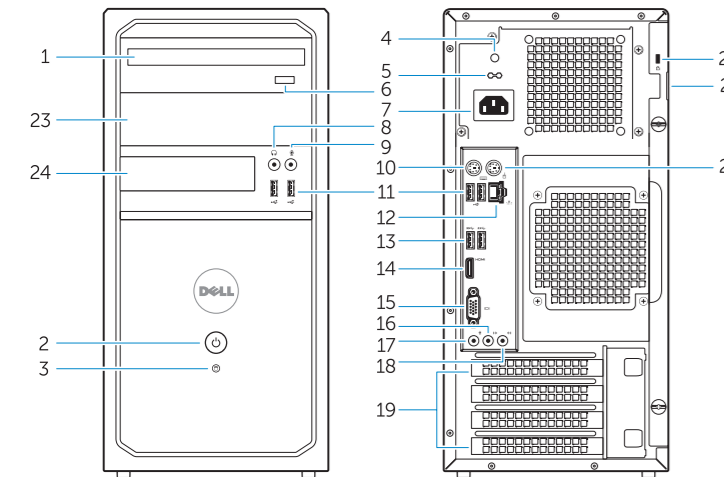

My Dell
جهاز Dell الخاص بي

Register your computer
قم بتسجيل الكمبيوتر

Features

الميزات

Vostro 3900/3900G/3902

Vostro 3800

1. Optical-drive (optional)
2. Power button/Power light
3. Hard-drive activity light
4. Power-supply diagnostic light
5. Voltage selector switch
6. Optical-drive eject button
7. Power cable connector
8. Headphone connector
9. Microphone connector
10. Keyboard connector
11. USB 2.0 connector
12. Network connector
13. USB 3.0 connector
14. HDMI connector
15. VGA connector
16. Line-out connector
17. Microphone connector
18. Line-in connector
19. Expansion card slots
20. Security cable slot
21. Padlock ring
22. Mouse connector
23. Optical-drive/hard-drive bay
24. Flex bay
25. Media card reader

14. HDMI موصل
15. موصل VGA
16. موصل الخرج
17. موصل الميكروفون
18. موصل الدخل
19. فتحات بطاقة توسيع
20. فتحة كبل الأمان
21. حلقة القفل
22. موصل الماوس
23. فتحة محرك الأقراص الضوئية/محرك الأقراص الثابتة
24. فتحة التني
25. قارئ بطاقة الوسائط