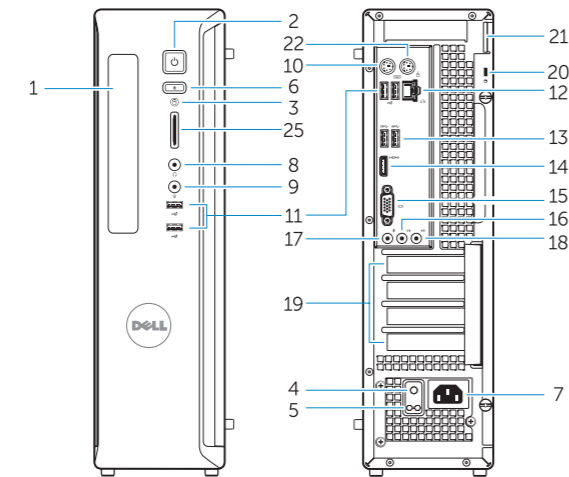

My Dell
جهاز Dell الخاص بي

Register your computer
قم بتسجيل الكمبيوتر

Features

الميزات

Vostro 3900/3900G/3902

Vostro 3800

1. Optical-drive (optional)
2. Power button/Power light
3. Hard-drive activity light
4. Power-supply diagnostic light
5. Voltage selector switch
6. Optical-drive eject button
7. Power cable connector
8. Headphone connector
9. Microphone connector
10. Keyboard connector
11. USB 2.0 connector
12. Network connector
13. USB 3.0 connector
14. HDMI connector
15. VGA connector
16. Line-out connector
17. Microphone connector
18. Line-in connector
19. Expansion card slots
20. Security cable slot
21. Padlock ring
22. Mouse connector
23. Optical-drive/hard-drive bay
24. Flex bay
25. Media card reader

14. HDMI موصل
15. موصل VGA
16. موصل الخرج
17. موصل الميكروفون
18. موصل الدخل
19. فتحات بطاقة توسيع
20. فتحة كبل الأمان
21. حلقة القفل
22. موصل الماوس
23. فتحة محرك الأقراص الضوئية/محرك الأقراص الثابتة
24. فتحة التني
25. قارئ بطاقة الوسائط